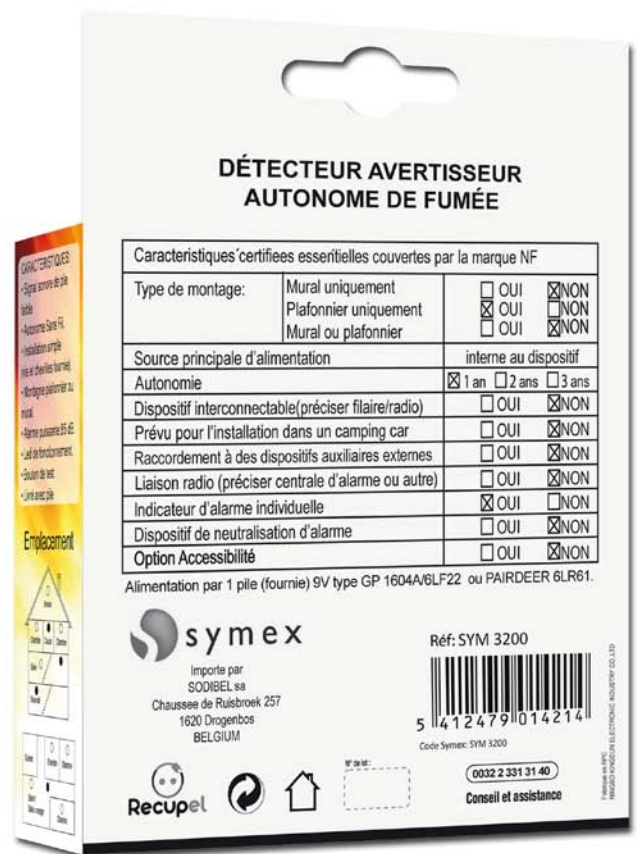

REF: SYM3200

EAN: 54124779014214

CARACTÉRISTIQUES

- Signal sonore de pile faible pendant 30 jours
- Autonome, sans fil (3 piles lithium incluses)
- Autonomie: 5 ans
- Installation simple (vis et chevilles fournies)
- Installation sans pile impossible
- Fonction silence momentané
- Montage plafonnier
- Alarme puissante: 85 dB
- LED de fonctionnement
- Bouton de TEST
- NF - DAAF
- AFNOR certification n° 081-0/EG/D26 du 20/5/2014**

CONDITIONNEMENT

- Taille de la boîte: 10,5 x 3,6 x 10,5 cm
- 1 détecteur par boîte
- Diamètre du détecteur: 7 cm
- Poids: 110 g
- 50.280 pcs / container 20'
- 100.560 pcs / container 40'
- 24 pcs / carton